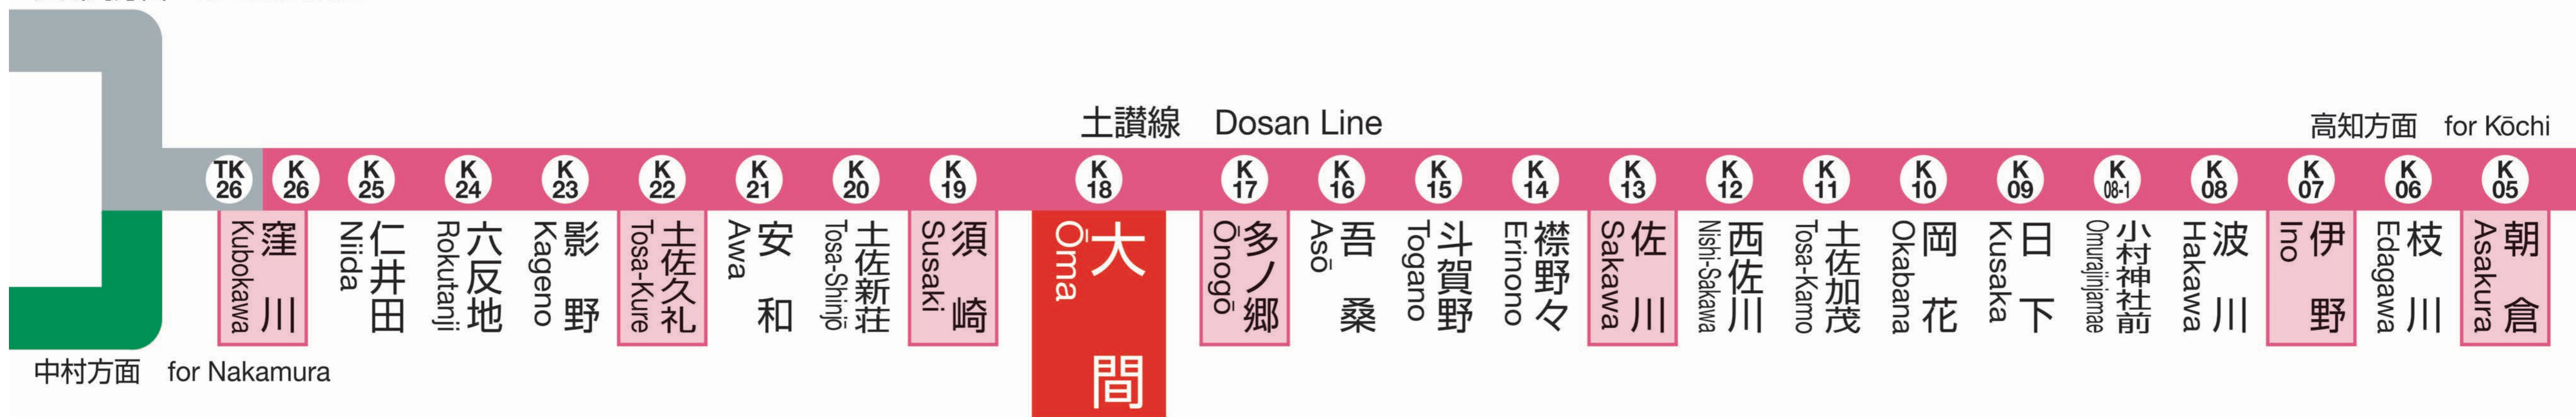

江川崎方面 for Ekawasaki

土讃線 Dosan Line

高知方面 for Kochi

中村方面 for Nakamura

須崎 for Susaki		窪川 for Kubokawa		方面	高知 for Kochi		土佐山田 for Tosa-Yamada		方面
4					4				
5					5	39	土佐山田 Tosa-Yamada		
6					6	10	土佐山田 Tosa-Yamada	34	高知 Kochi
7	08	窪川 Kubokawa		ワンマン	7	03	高知 Kochi	48	高知 Kochi
8	02	須崎 Susaki		ワンマン	8	19	土佐山田 Tosa-Yamada	53	高知 Kochi
9	54	須崎 Susaki			9	38	高知 Kochi		
10					10	37	高知 Kochi		
11	06	須崎 Susaki		ワンマン	11	24	高知 Kochi		
12	12	須崎 Susaki		ワンマン	12	33	高知 Kochi		
13	26	窪川 Kubokawa		ワンマン	13	20	土佐山田 Tosa-Yamada		
14	17	須崎 Susaki			14	03	高知 Kochi		
15	30	須崎 Susaki			15	15	土佐山田 Tosa-Yamada	53	土佐山田 Tosa-Yamada
16	18	窪川 Kubokawa			16	55	土佐山田 Tosa-Yamada		
17	09	須崎 Susaki			17	25	土佐山田 Tosa-Yamada		
18	52	窪川 Kubokawa			18	12	土佐山田 Tosa-Yamada		
19	14	須崎 Susaki			19	28	高知 Kochi		
20	26	窪川 Kubokawa			20				
21	12	須崎 Susaki			21	25	高知 Kochi		
22					22				
23	11	須崎 Susaki			23				
0					0				
1					1				

列車運行情報 Train Status Information

열차 운행 정보 列车的运行信息 列車的運行資訊

列車の遅延・運休、走行位置に関する情報をお知らせします。
https://www.jr-shikoku.co.jp/info/select/

※予土線・牟岐線の列車走行位置情報は表示できません。

○列車の発車時刻やきっぷに関するお問い合わせは・・・
Please phone the number below for information about departure time of trains and tickets.

◆JR四国電話案内センター ショクニ
Tel. (0570) 00 - 4592
(8:00~19:00/年中無休)
※通話料がかかります

○お忘れ物や列車の運行状況等に関するお問い合わせは・・・
Please phone the number below for information about lost items, train status information, etc.

◆須崎駅
Tel. (0889) 42 - 1515