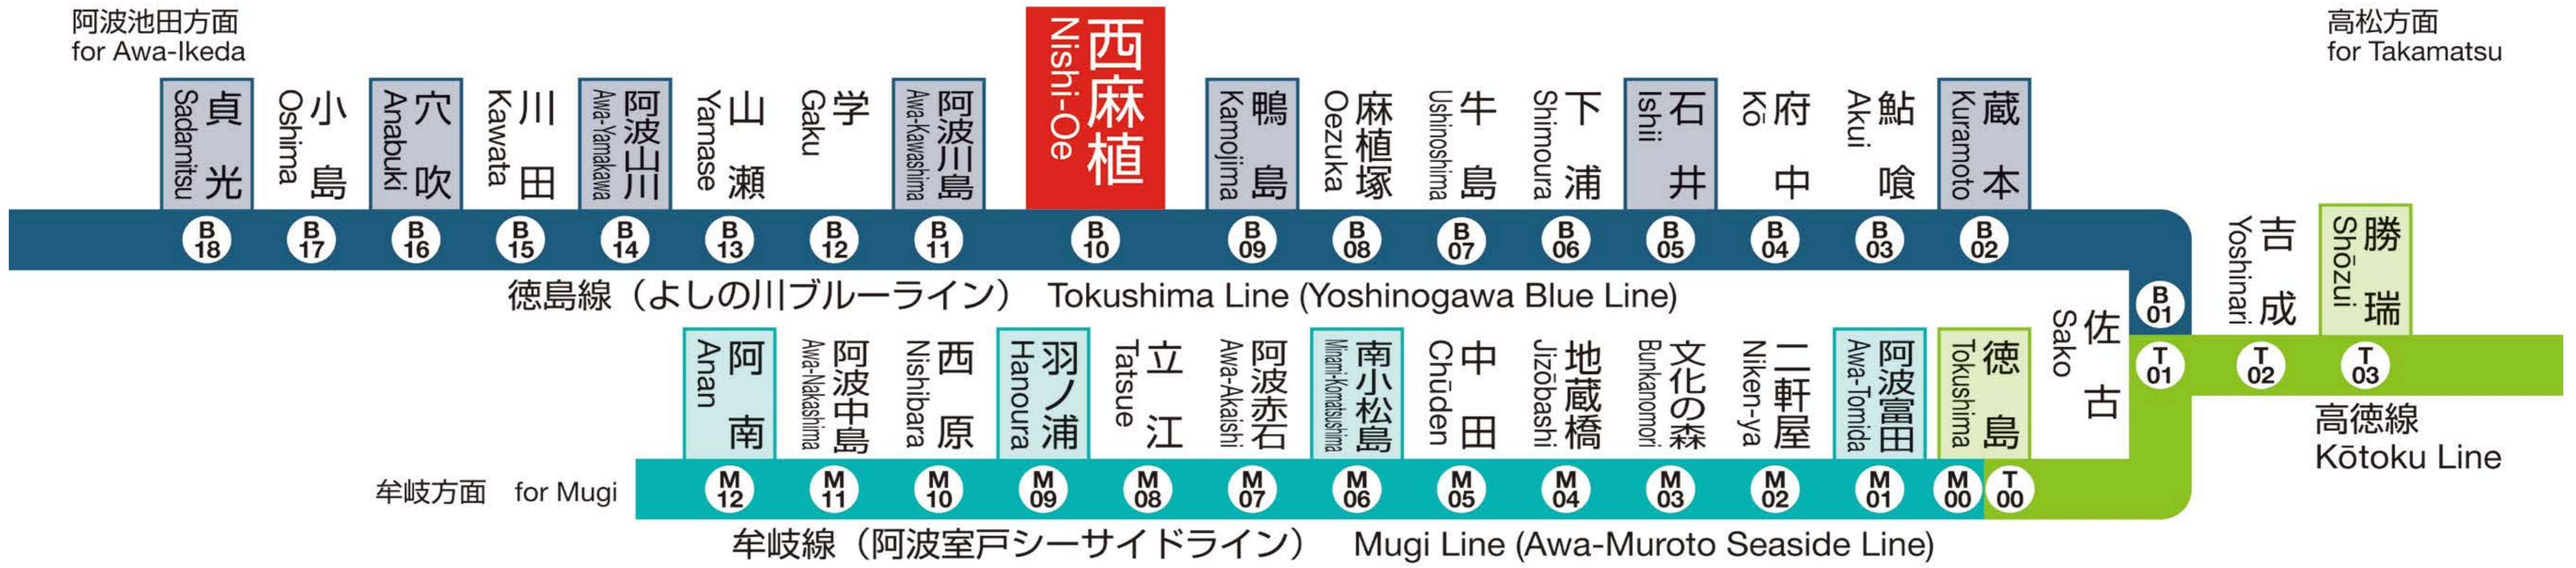

阿波池田方面
for Awa-Ikeda

高松方面
for Takamatsu

穴吹 for Anabuki		阿波池田 for Awa-Ikeda		方面		鴨島 for Kamojima		徳島 for Tokushima		方面	
4						4					
5						5	57	牟岐 ワンマン			
6	44	阿波池田 Awa-Ikeda				6	25	徳島 Tokushima		58	阿南 Anan
7	33	穴吹 Anabuki				7	11	徳島 Tokushima		47	徳島 Tokushima
8	09	阿波池田 Awa-Ikeda				8	17	徳島 Tokushima		38	徳島 Tokushima
9	02	穴吹 Anabuki				9	10	阿南 Anan			
10	02	阿波川島 Awa-Kawashima ワンマン		30	穴吹 Anabuki ワンマン	10	08	徳島 Tokushima		38	徳島 Tokushima ワンマン
11	00	阿波川島 Awa-Kawashima ワンマン		29	穴吹 Anabuki ワンマン	11	08	徳島 Tokushima		38	阿南 Anan ワンマン
12	01	阿波川島 Awa-Kawashima ワンマン		36	阿波池田 Awa-Ikeda	12	08	徳島 Tokushima ワンマン		43	徳島 Tokushima ワンマン
13	02	阿波川島 Awa-Kawashima ワンマン		31	穴吹 Anabuki ワンマン	13	09	阿南 Anan ワンマン		38	阿南 Anan ワンマン
14	00	阿波川島 Awa-Kawashima ワンマン		30	穴吹 Anabuki ワンマン	14	08	徳島 Tokushima		38	阿波海南 Awa-Kainan ワンマン
15	00	阿波川島 Awa-Kawashima		32	阿波池田 Awa-Ikeda	15	08	阿南 Anan ワンマン		39	牟岐 Mugi
16	00	阿波川島 Awa-Kawashima ワンマン		31	阿波池田 Awa-Ikeda	16	09	徳島 Tokushima ワンマン		38	牟岐 Mugi ワンマン
17	01	阿波川島 Awa-Kawashima		29	阿波池田 Awa-Ikeda	17	08	阿南 Anan		38	徳島 Tokushima
18	00	穴吹 Anabuki		37	阿波池田 Awa-Ikeda	18	10	阿南 Anan			
19	01	穴吹 Anabuki		36	阿波池田 Awa-Ikeda	19	08	阿南 Anan		43	徳島 Tokushima ワンマン
20	02	穴吹 Anabuki		30	穴吹 Anabuki	20	23	牟岐 Mugi			
21	30	阿波池田 Awa-Ikeda				21	45	徳島 Tokushima			
22	29	穴吹 Anabuki				22	38	徳島 Tokushima			
23	27	穴吹 Anabuki				23					
0						0					
1						1					

列車運行情報 Train Status Information

열차 운행 정보 列车的运行信息 列車的運行資訊

列車の遅延・運休、走行位置に関する情報をお知らせします。
https://www.jr-shikoku.co.jp/info/select/

※予土線・牟岐線の列車走行位置情報は検索できません。

○列車の発車時刻やきっぷに関するお問い合わせは・・・
Please phone the number below for information about departure time of trains and tickets.