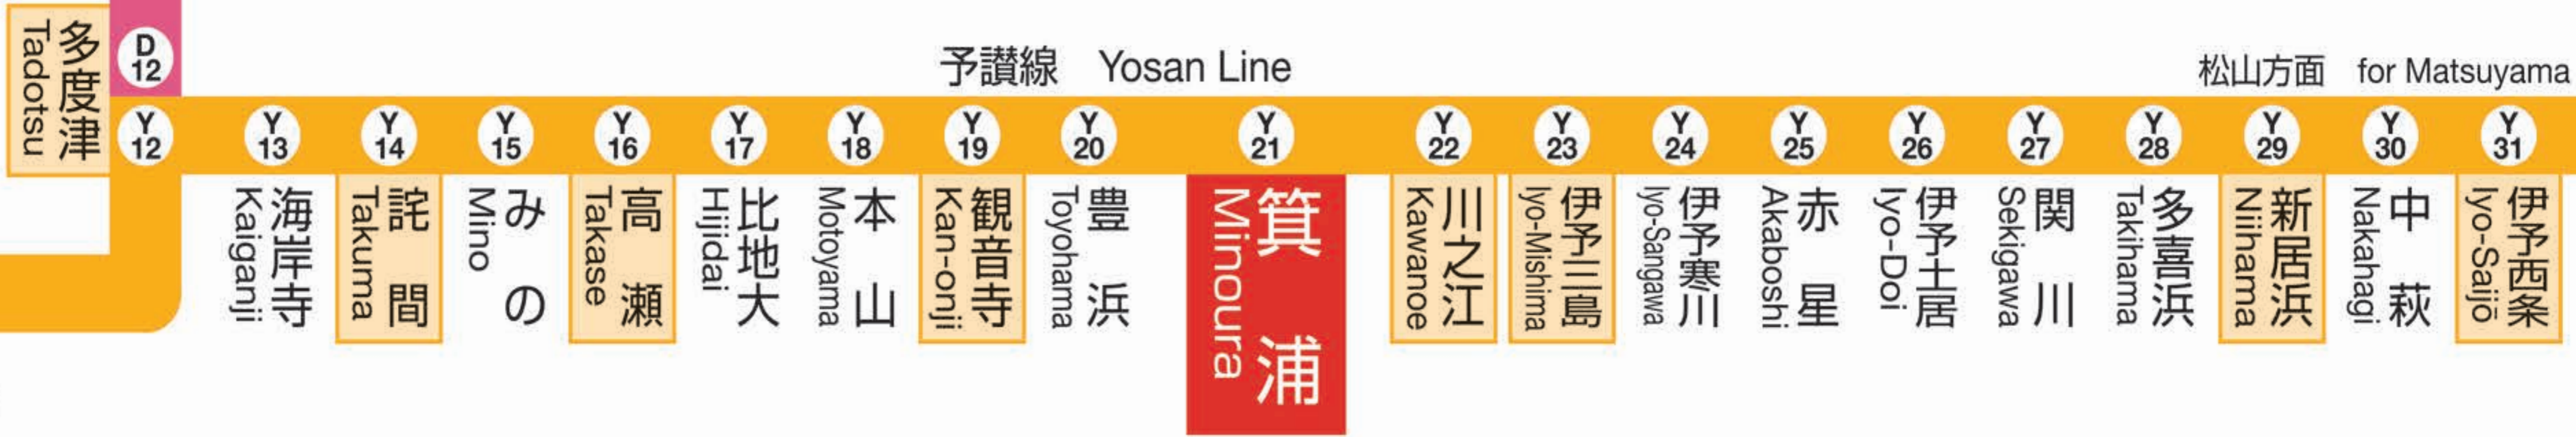

土讃線 Dosan Line

高知方面
for Kōchi

高松方面
for Takamatsu

予讃線 Yosan Line

松山方面 for Matsuyama

多度津 for Tadotsu		高松 for Takamatsu		方面	新居浜 for Niihama		松山 for Matsuyama		方面
4									
5									
6	43	高松 2 Takamatsu のりば			6	13	伊予西条 1 Iyo-Saijo のりば	43	松山 1 Matsuyama のりば
7	11	高松 2 Takamatsu のりば	53	多度津 2 Tadotsu のりば	7	26	伊予西条 2 Iyo-Saijo のりば		
8	15	観音寺 2 Kan-onji のりば	58	高松 2 Takamatsu のりば	8	04	伊予西条 1 Iyo-Saijo のりば		
9	55	高松 2 Takamatsu のりば			9	21	伊予西条 1 Iyo-Saijo のりば		
10	47	高松 2 Takamatsu のりば			10	47	松山 1 Matsuyama のりば		
11	49	観音寺 1 Kan-onji のりば			11	49	松山 2 Matsuyama のりば		
12	50	多度津 1 Tadotsu のりば			12	50	伊予西条 2 Iyo-Saijo のりば		
13	50	高松 1 Takamatsu のりば			13	50	伊予西条 2 Iyo-Saijo のりば		
14	22	観音寺 2 Kan-onji のりば			14	50	松山 2 Matsuyama のりば		
15	23	観音寺 1 Kan-onji のりば			15				
16	24	多度津 2 Tadotsu のりば			16	03	伊予西条 1 Iyo-Saijo のりば		
17	35	観音寺 2 Kan-onji のりば			17	04	松山 1 Matsuyama のりば	54	伊予西条 2 Iyo-Saijo のりば
18	26	観音寺 2 Kan-onji のりば	58	観音寺 2 Kan-onji のりば	18	39	伊予西条 2 Iyo-Saijo のりば		
19					19	28	松山 1 Matsuyama のりば		
20	06	観音寺 2 Kan-onji のりば			20	33	伊予西条 2 Iyo-Saijo のりば		
21	43	高松 1 Takamatsu のりば			21	43	伊予西条 2 Iyo-Saijo のりば		
22	46	多度津 2 Tadotsu のりば			22	46	伊予西条 1 Iyo-Saijo のりば		
23					23				
0					0				
1					1				

列車運行情報 Train Status Information

열차 운행 정보 列车的运行信息 列车的运行资讯

列車の遅延・運休、走行位置に関する情報をお知らせします。

<https://www.jr-shikoku.co.jp/info/select/>

※予土線・牟岐線の列車走行位置情報は表示できません。

○列車の発車時刻やきっぷに関するお問い合わせは・・・

Please phone the number below for information about departure time of trains and tickets.