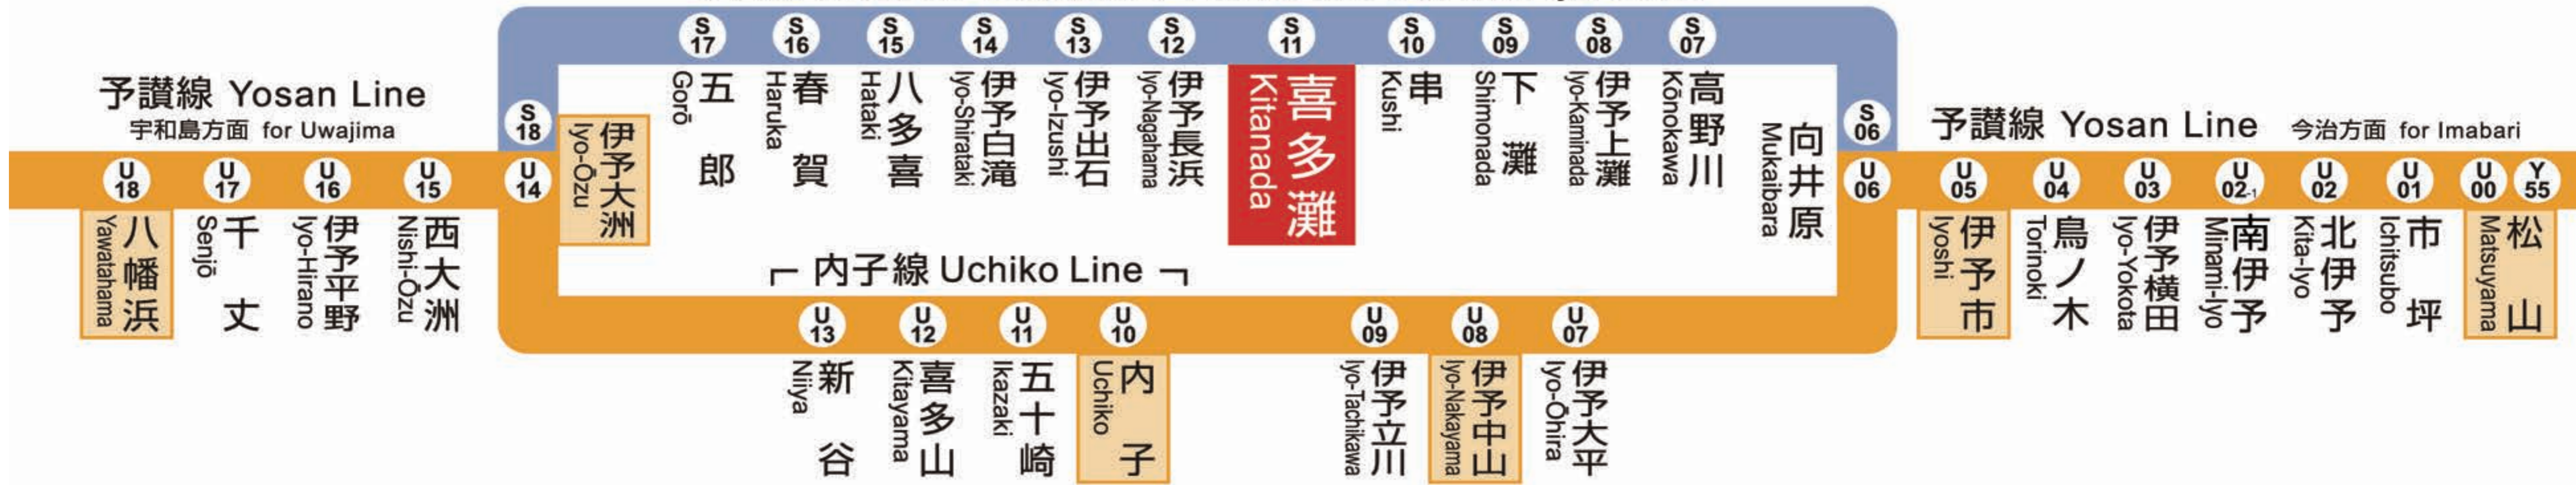

予讃線 愛ある伊予灘線経由 Yosan Line via Aiaru Iyo-Nada

伊予大洲 for Iyo-Ozu			八幡浜 for Yawatahama			宇和島 for Uwajima			方面	伊予市 for Iyoshi			松山 for Matsuyama			方面
4										4						
5										5						
6										6	36	松山				
7	08	宇和島								7	26	伊予市	ワンマン			
8	00	伊予大洲								8	38	松山	土、休日ワンマン			
9										9						
10	52	宇和島								10	21	松山	ワンマン			
11										11						
12	39	八幡浜								12	52	伊予市	ワンマン			
13	53	八幡浜								13						
14										14						
15										15						
16	46	八幡浜								16	11	松山	ワンマン			
17										17	40	松山	ワンマン			
18	45	八幡浜								18						
19										19	29	松山	ワンマン			
20	00	八幡浜								20						
21										21	29	松山	ワンマン			
22	06	八幡浜								22						
23										23						
0										0						
1										1						

列車運行情報 Train Status Information

열차 운행 정보 列车的运行信息 列車的運行資訊

列車の遅延・運休、走行位置に関する情報をお知らせします。  
https://www.jr-shikoku.co.jp/info/select/

※予土線・牟岐線の列車走行位置情報は表示できません。

○列車の発車時刻やきっぷに関するお問い合わせは・・・  
Please phone the number below for information about departure time of trains and tickets.

◆八幡浜駅 U18  
Tel. (0894) 22 - 0495

2024.09.29 改正