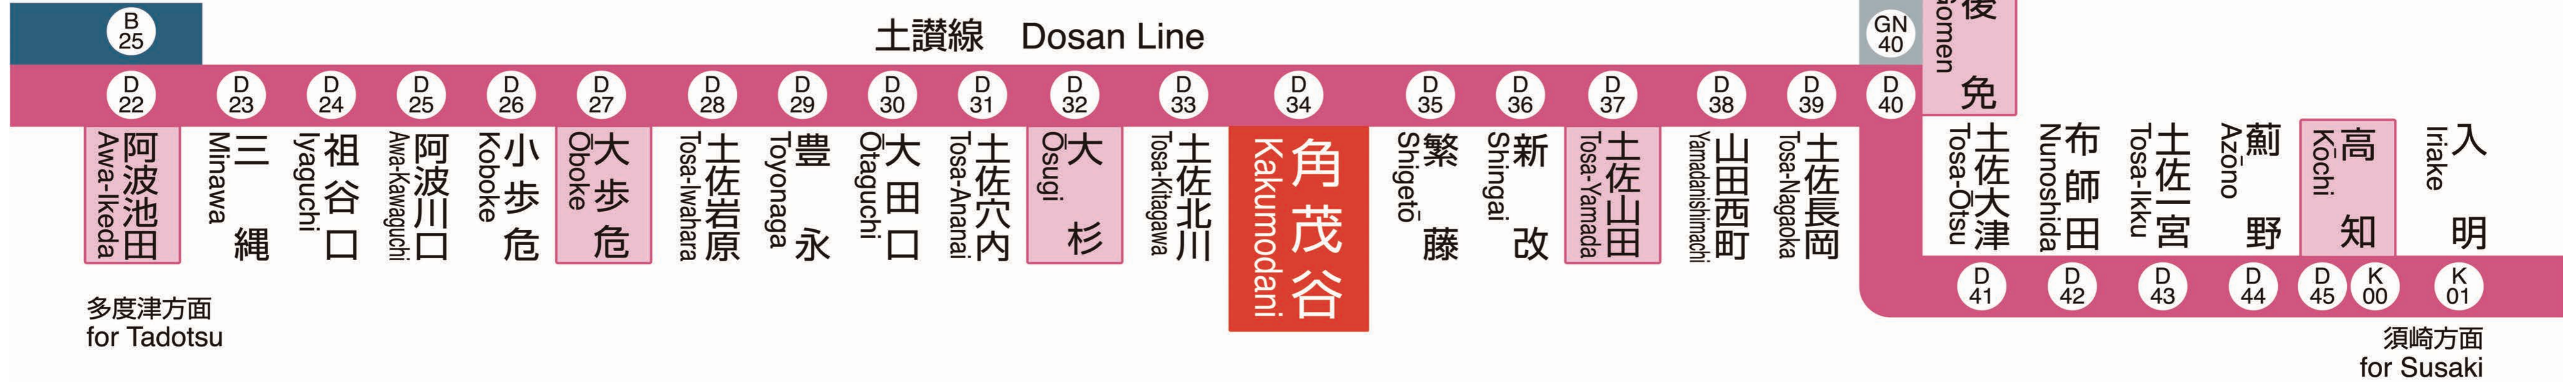

徳島線(よしの川ブルーライン)
Tokushima Line (Yoshinogawa Blue Line)
徳島方面
for Tokushima

土佐くろしお鉄道(ごめん・なはり線)
TOSA KUROSHIO RAILWAY COMPANY
Gomen-Nahari Line

安芸・奈半利方面
for Aki, Nahari

多度津方面
for Tadotsu

須崎方面
for Susaki

大歩危 for Oboke		阿波池田 for Awa-Ikeda		方面		土佐山田 for Tosa-Yamada		高知 for Kochi		方面	
4											
5											
6											
7			39	阿波池田 ワンマン							
8											
9											
10											
11											
12											
13											
14			10	阿波池田 ワンマン							
15											
16			56	阿波池田 ワンマン							
17											
18											
19			09	阿波池田 ワンマン							
20			30	阿波池田 ワンマン							
21											
22											
23											
0											
1											

列車運行情報 Train Status Information
열차 운행 정보 列车的运行信息 列车的运行资讯

列車の遅延・運休、走行位置に関する情報をお知らせします。
https://www.jr-shikoku.co.jp/info/select/
※予土線・牟岐線の列車走行位置情報は表示できません。

○列車の発車時刻やきっぷに関するお問い合わせは・・・
Please phone the number below for information about departure time of trains and tickets.