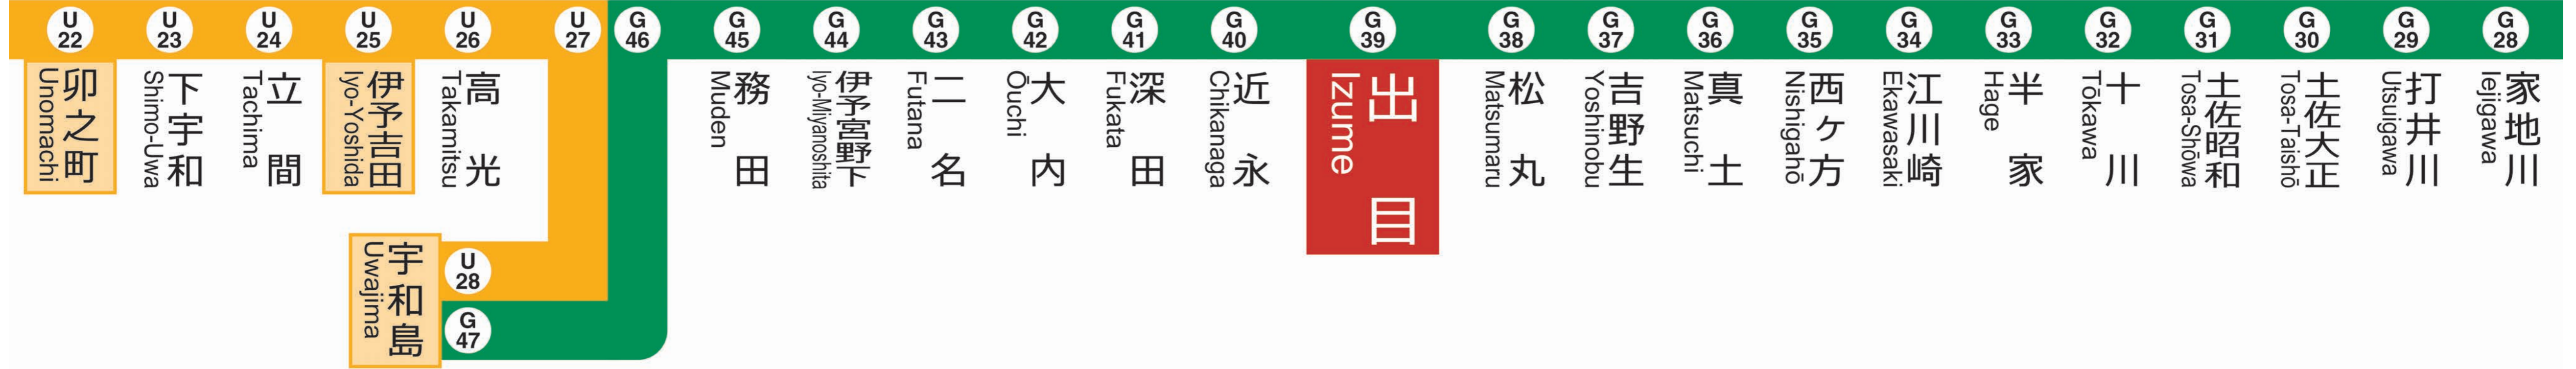

予讃線 Yosan Line
松山方面 for Matsuyama

予土線(しまんとグリーンライン)
Yodo Line (Shimanto Green Line)

窪川方面 for Kubokawa

宇和島 for Uwajima		方面	江川崎 for Ekawasaki	窪川 for Kubokawa	方面
4			4		
5			5		
6			6	38 <small>ワンマン</small>	
7	18 <small>ワンマン</small>	54 <small>ワンマン</small>	7		
8			8		
9			9		
10			10	12 <small>ワンマン</small>	
11			11		
12	42 <small>ワンマン</small>		12	56 <small>ワンマン</small>	
13			13		
14			14	55 <small>ワンマン</small>	
15	20 <small>ワンマン</small>		15		
16	42 <small>ワンマン</small>		16	19 <small>ワンマン</small>	
17			17		
18	30 <small>ワンマン</small>		18	08 <small>ワンマン</small>	
19	36 <small>ワンマン</small>		19	14 <small>ワンマン</small>	
20	55 <small>ワンマン</small>		20		
21			21	03 <small>ワンマン</small>	
22			22		
23			23		
0			0		
1			1		

列車運行情報 Train Status Information
열차 운행 정보 列车的运行信息 列車的運行資訊

列車の遅延・運休、走行位置に関する情報をお知らせします。
<https://www.jr-shikoku.co.jp/info/select/>
※予土線・牟岐線の列車走行位置情報は表示できません。

○列車の発車時刻やきっぷに関するお問い合わせは・・・
Please phone the number below for information about departure time of trains and tickets.