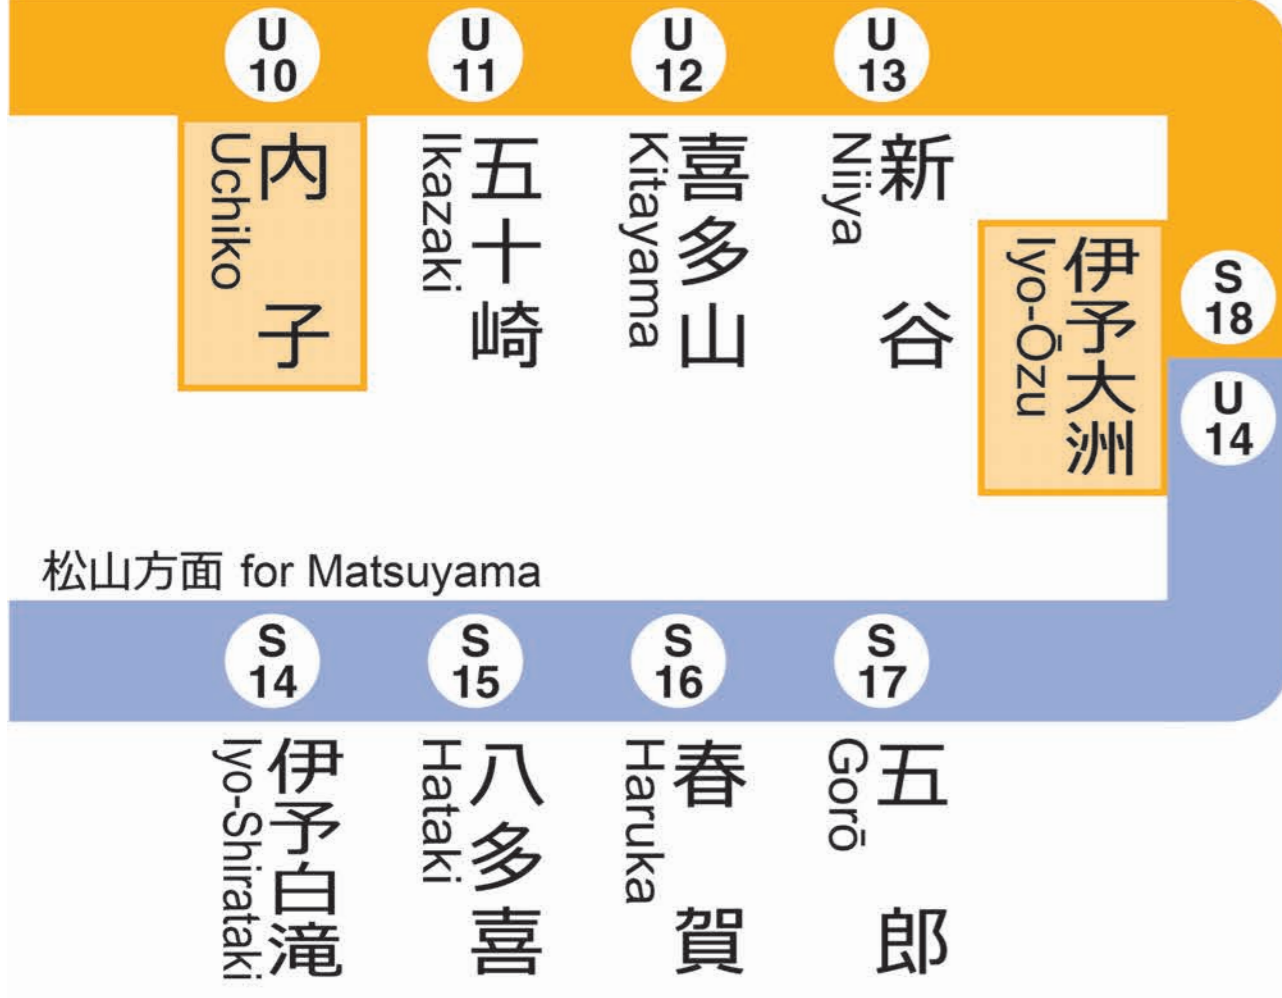

JR伊予石城駅 U 20

Iyo-Iwaki Station

発車時刻

Timetable

予讃線 内子経由 Yosan Line via Uchiko

松山方面 for Matsuyama

内子線 Uchiko Line

予讃線 Yosan Line

北宇和島
Kita-Uwajima

予土線(しまんとグリーンライン)
Yodo Line (Shimanto Green Line)

窪川方面 for Kubokawa

予讃線 (愛ある伊予灘線) Yosan Line (Aiaru Iyonada Line)

八幡浜 for Yawatahama		内子 for Uchiko		松山 for Matsuyama		方面		卯之町 for Unomachi		宇和島 for Uwajima		方面	
4								4					
5								5					
6								6	34	宇和島 Uwajima	1 のりば	ワンマン	
7	09	松山 Matsuyama	1 のりば		47	八幡浜 Yawatahama	1 のりば	7	26	宇和島 Uwajima	1 のりば	ワンマン	
8								8	31	宇和島 Uwajima	1 のりば		
9								9					
10								10					
11								11					
12								12	41	宇和島 Uwajima	1 のりば	ワンマン	
13	29	松山 Matsuyama	1 のりば					13					
14								14					
15								15	44	宇和島 Uwajima	1 のりば	ワンマン	
16	10	松山 Matsuyama	1 のりば					16					
17								17	45	宇和島 Uwajima	1 のりば	ワンマン	
18	02	八幡浜 Yawatahama	1 のりば					18					
19								19	12	宇和島 Uwajima	1 のりば	ワンマン	
20	06	伊予市 Iyoshi	1 のりば					20					
21								21	20	宇和島 Uwajima	1 のりば	ワンマン	
22	16	八幡浜 Yawatahama	1 のりば					22					
23								23					
0								0					
1								1					