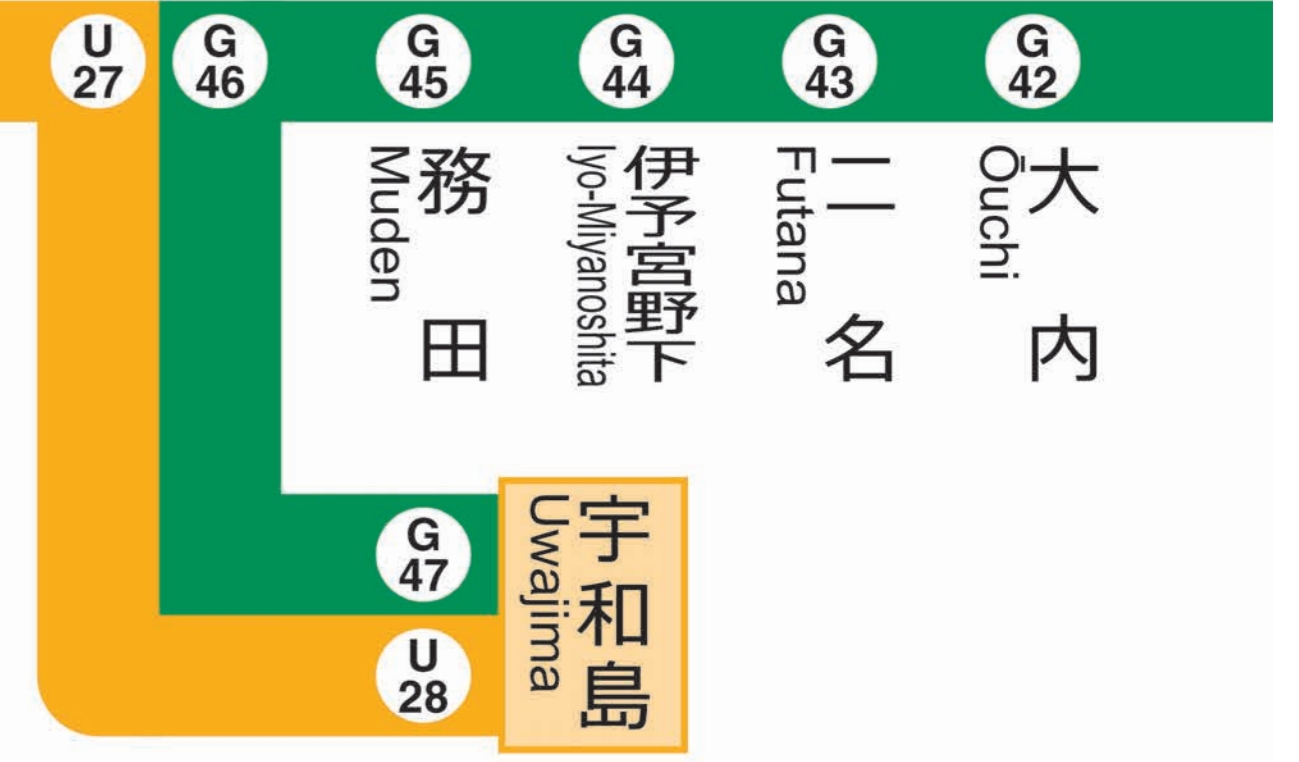

JR伊予石城駅 U 20

Iyo-Iwaki Station

発車時刻

Timetable

予讃線 内子経由 Yosan Line via Uchiko

松山方面 for Matsuyama

内子線 Uchiko Line

予讃線 Yosan Line

北宇和島
Kita-Uwajima

予土線(しまんとグリーンライン)
Yodo Line (Shimanto Green Line)

窪川方面 for Kubokawa

予讃線 (愛ある伊予灘線) Yosan Line (Aiaru Iyonada Line)

八幡浜 for Yawatahama		内子 for Uchiko		松山 for Matsuyama		方面		卯之町 for Unomachi		宇和島 for Uwajima		方面	
4								4					
5								5					
6								6	34	宇和島 Uwajima	1 のりば	ワンマン	
7	09	松山 Matsuyama	1 のりば		47	八幡浜 Yawatahama	1 のりば	7	26	宇和島 Uwajima	1 のりば	ワンマン	
8								8	31	宇和島 Uwajima	1 のりば		
9								9					
10								10					
11								11					
12								12	41	宇和島 Uwajima	1 のりば	ワンマン	
13	29	松山 Matsuyama	1 のりば					13					
14								14					
15								15	44	宇和島 Uwajima	1 のりば	ワンマン	
16	10	松山 Matsuyama	1 のりば					16					
17								17	45	宇和島 Uwajima	1 のりば	ワンマン	
18	02	八幡浜 Yawatahama	1 のりば					18					
19								19	12	宇和島 Uwajima	1 のりば	ワンマン	
20	06	伊予市 Iyoshi	1 のりば					20					
21								21	20	宇和島 Uwajima	1 のりば	ワンマン	
22	16	八幡浜 Yawatahama	1 のりば					22					
23								23					
0								0					
1								1					