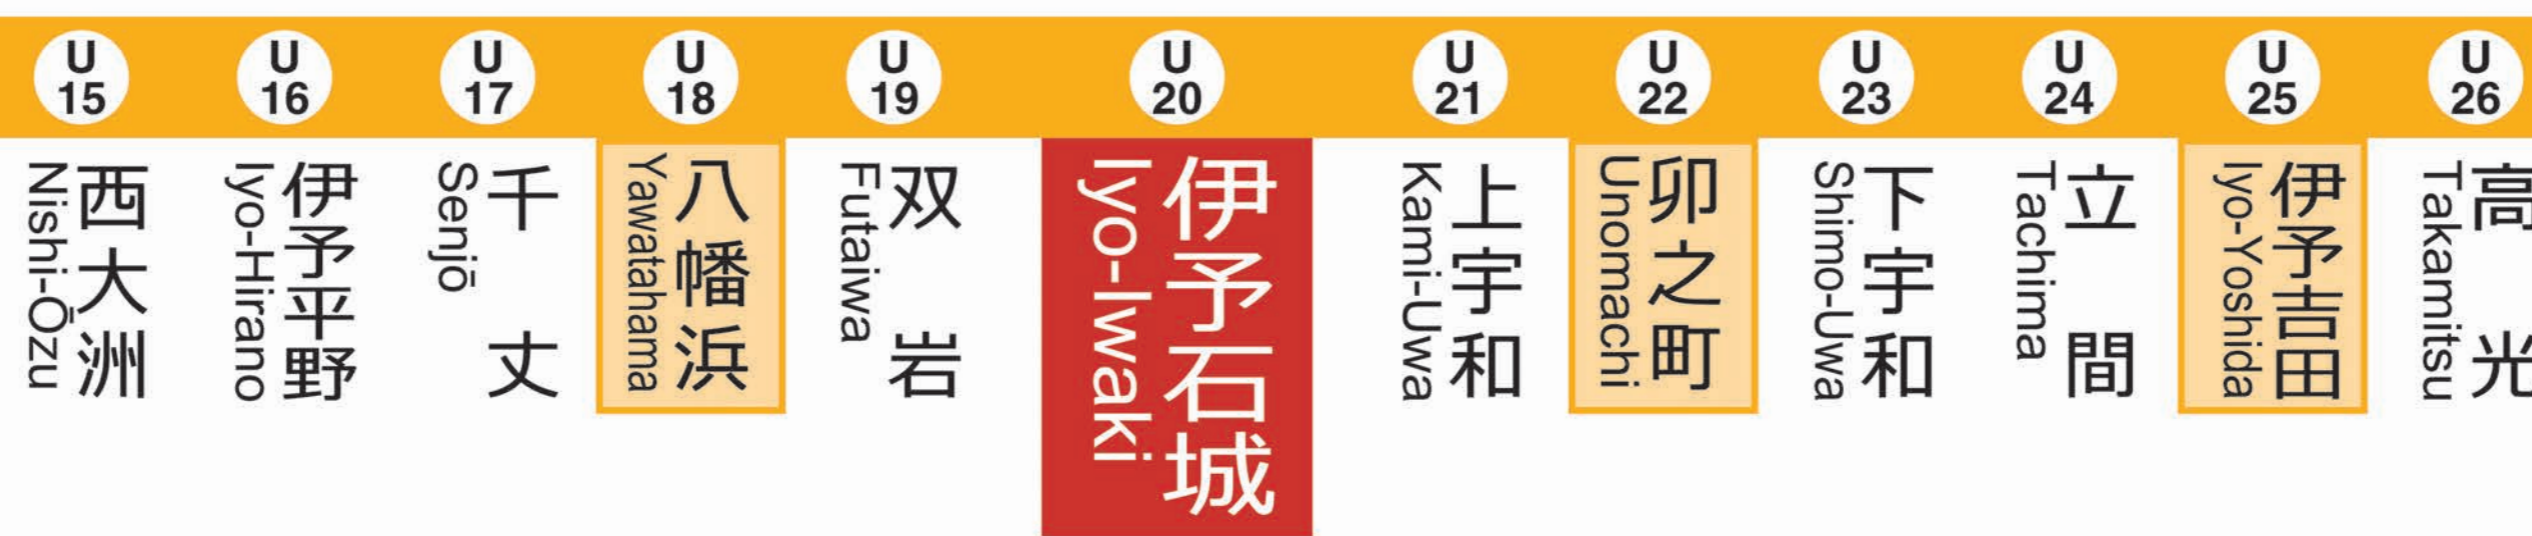

JR伊予石城駅 U 20

Iyo-Iwaki Station

発車時刻

Timetable

予讃線 内子経由 Yosan Line via Uchiko

松山方面 for Matsuyama

内子線 Uchiko Line

予讃線 Yosan Line

北宇和島
Kita-Uwajima

予土線(しまんとグリーンライン)
Yodo Line (Shimanto Green Line)

窪川方面 for Kubokawa

予讃線 (愛ある伊予灘線) Yosan Line (Aiaru Iyonada Line)

八幡浜 for Yawatahama		内子 for Uchiko		松山 for Matsuyama		方面		卯之町 for Unomachi		宇和島 for Uwajima		方面	
4								4					
5								5					
6								6	34	宇和島 Uwajima	1 のりば	ワンマン	
7	09	松山 Matsuyama	1 のりば		47	八幡浜 Yawatahama	1 のりば	7	26	宇和島 Uwajima	1 のりば	ワンマン	
8								8	31	宇和島 Uwajima	1 のりば		
9								9					
10								10					
11								11					
12								12	41	宇和島 Uwajima	1 のりば	ワンマン	
13	29	松山 Matsuyama	1 のりば					13					
14								14					
15								15	44	宇和島 Uwajima	1 のりば	ワンマン	
16	10	松山 Matsuyama	1 のりば					16					
17								17	45	宇和島 Uwajima	1 のりば	ワンマン	
18	02	八幡浜 Yawatahama	1 のりば					18					
19								19	12	宇和島 Uwajima	1 のりば	ワンマン	
20	06	伊予市 Iyoshi	1 のりば					20					
21								21	20	宇和島 Uwajima	1 のりば	ワンマン	
22	16	八幡浜 Yawatahama	1 のりば					22					
23								23					
0								0					
1								1					