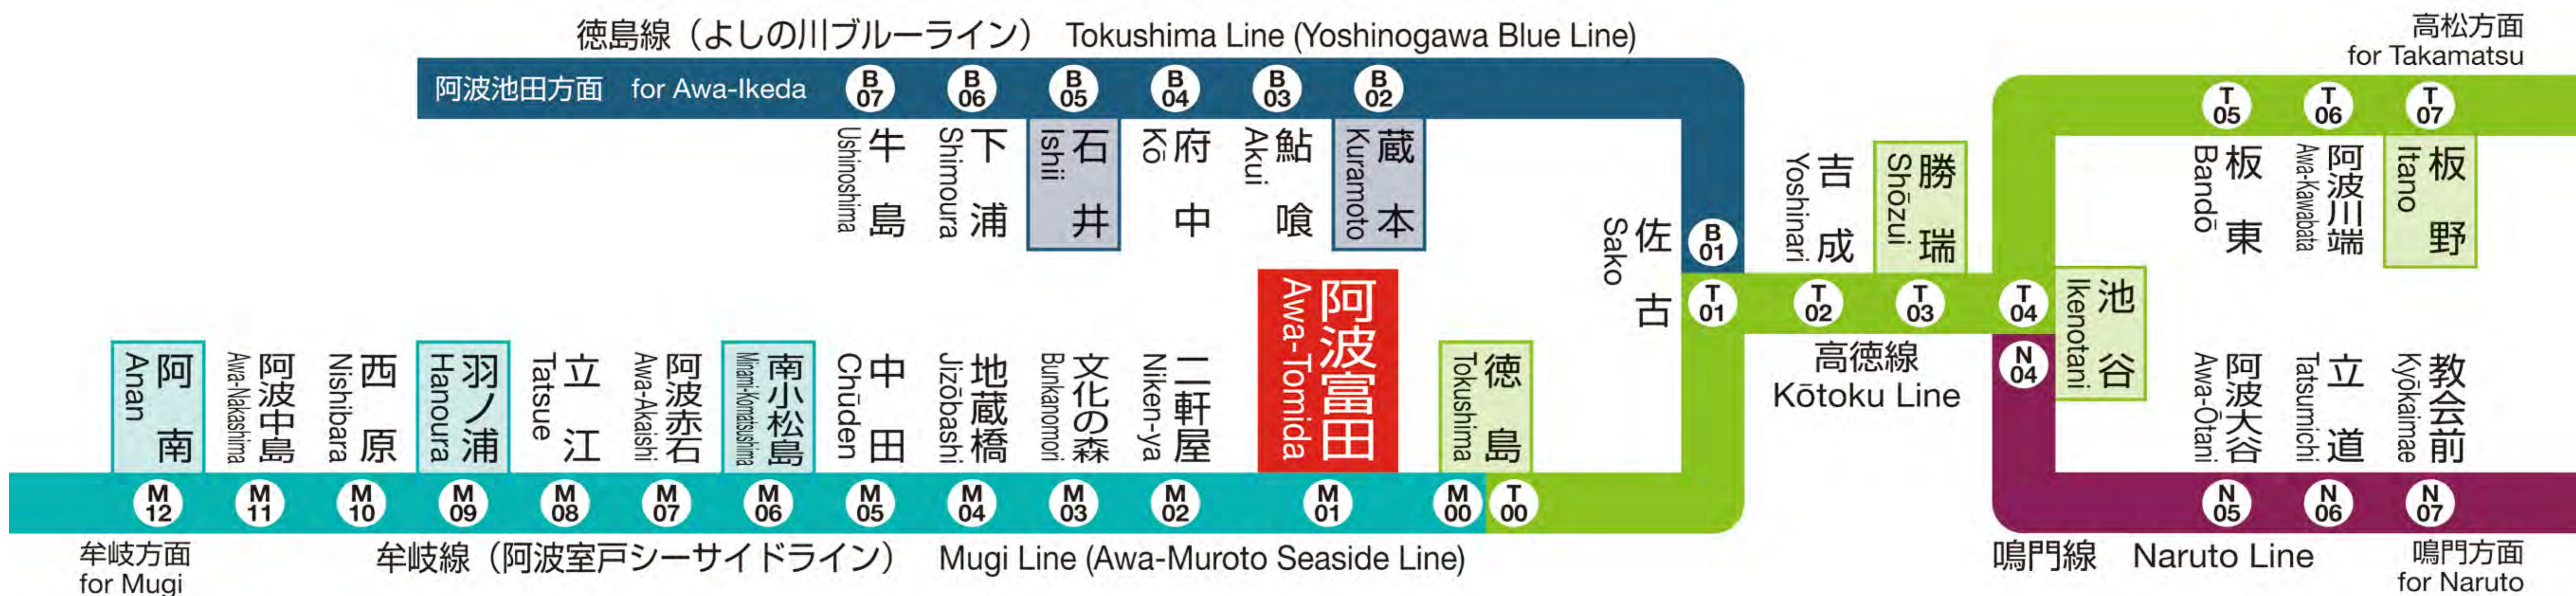

JR 阿波富田駅 M01

Awa-Tomida Station

発車時刻

Timetable

阿南 for Anan		牟岐 for Mugi		方面		徳島 for Tokushima		高松 for Takamatsu		方面				
4						4								
5	34	阿波海南 Awa-Kainan				5								
6	49	牟岐 Mugi				6	24	徳島 Tokushima						
7	20	桑野 Kuwano		55	阿南 Anan	7	25	鳴門 Naruto		48	徳島 Tokushima			
8	24	阿南 Anan				8	03	鳴門 Naruto	17	徳島 Tokushima	30	徳島 Tokushima	54	徳島 Tokushima
9	33	阿波海南 Awa-Kainan				9	26	徳島 Tokushima						
10	03	阿南 Anan		33	阿南 Anan	10	09	板野 Itano		39	穴吹 Anabuki			
11	03	阿南 Anan		33	阿波海南 Awa-Kainan	11	09	板野 Itano		39	阿波池田 Awa-Ikeda			
12	03	阿南 Anan		33	阿南 Anan	12	09	徳島 Tokushima		39	穴吹 Anabuki			
13	03	阿南 Anan		33	阿波海南 Awa-Kainan	13	09	徳島 Tokushima		39	徳島 Tokushima			
14	03	阿南 Anan		33	阿南 Anan	14	09	板野 Itano		39	徳島 Tokushima			
15	03	桑野 Kuwano		33	阿波海南 Awa-Kainan	15	09	板野 Itano		39	阿波池田 Awa-Ikeda			
16	03	阿南 Anan		33	牟岐 Mugi	16	09	徳島 Tokushima		39	板野 Itano			
17	03	阿南 Anan		33	牟岐 Mugi	17	09	板野 Itano		39	阿波池田 Awa-Ikeda			
18	03	阿南 Anan		33	牟岐 Mugi	18	09	徳島 Tokushima		39	阿波池田 Awa-Ikeda			
19	03	阿南 Anan		36	牟岐 Mugi	19	09	徳島 Tokushima		41	徳島 Tokushima			
20	03	阿南 Anan		33	阿南 Anan	20	09	徳島 Tokushima		42	徳島 Tokushima			
21	33	牟岐 Mugi				21	42	徳島 Tokushima						
22	13	阿南 Anan		58	阿南 Anan	22	43	徳島 Tokushima						
23						23								
0						0								
1						1								

列車運行情報 Train Status Information

열차 운행 정보 列车的运行信息 列車的運行資訊

列車の遅延・運休、走行位置に関する情報をお知らせします。
<https://www.jr-shikoku.co.jp/info/select/>

※予土線・牟岐線の列車走行位置情報は検索できません。

○列車の発車時刻やきっぷに関するお問い合わせは・・・
 Please phone the number below for information about departure time of trains and tickets.

◆JR四国電話案内センター ショクニ
 Tel. (0570) 00 - 4592
 (8:00~19:00/年中無休)
 ※通話料がかかります

○お忘れ物や列車の運行状況等に関するお問い合わせは・・・
 Please phone the number below for information about lost items, train status information, etc.

◆徳島駅 T00 M00
 Tel. (088) 622 - 7935