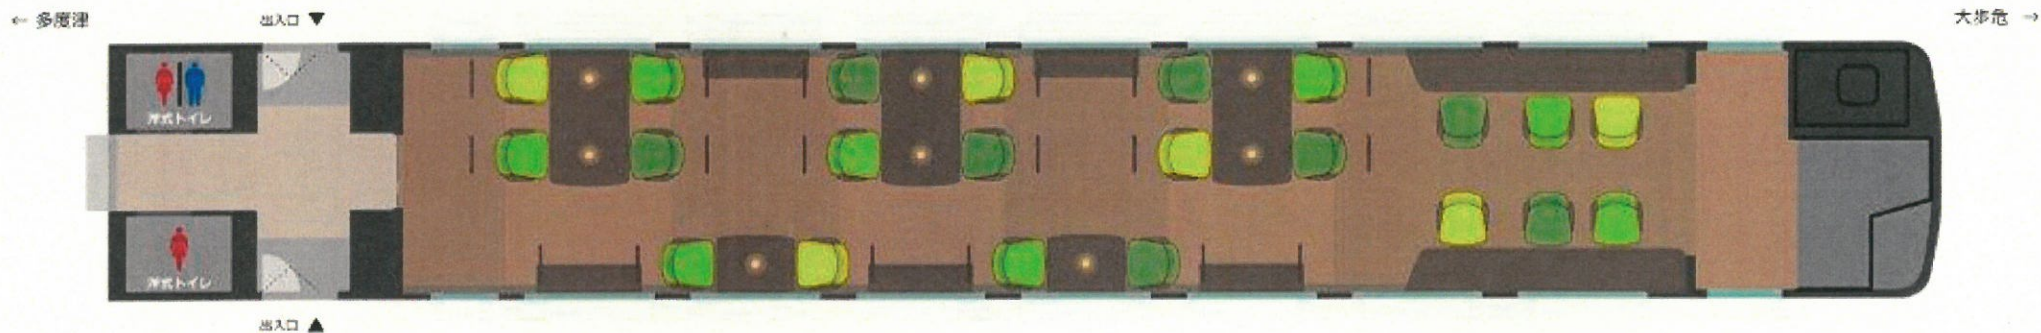

1号車 春萌（はるあかり）の章 定員 22

2号車 夏清・冬清（なつすがし・ふゆすがし）の章 定員 11

← 多度津

大歩危 →

3号車 秋彩 (あきみのり) の章 定員 24

← 多度津

出入口 ▼

大津危 →

出入口 ▲