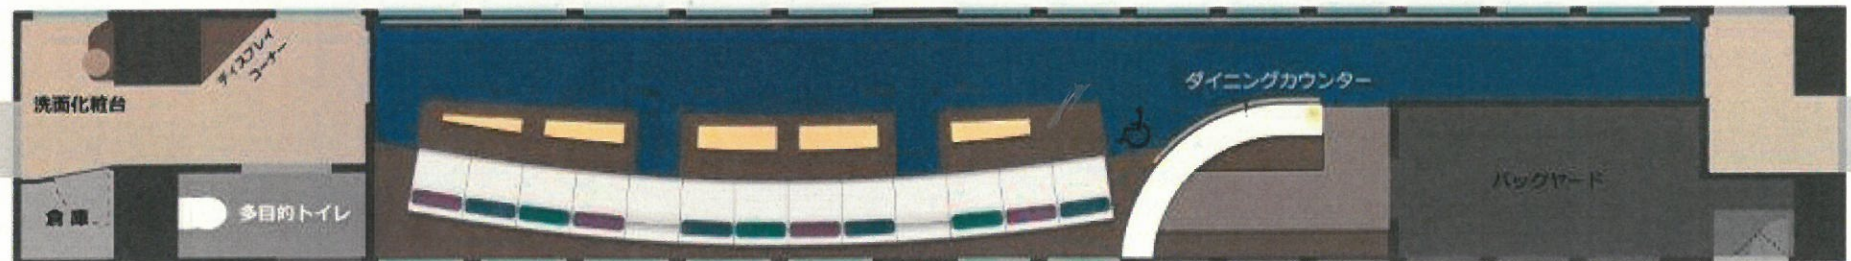

1号車 春萌（はるあかり）の章 定員 22

2号車 夏清・冬清（なつすがし・ふゆすがし）の章 定員 11

← 多度津

大歩危 →

3号車 秋彩 (あきみのり) の章 定員 24

← 多度津

出入口 ▼

大津危 →

出入口 ▲