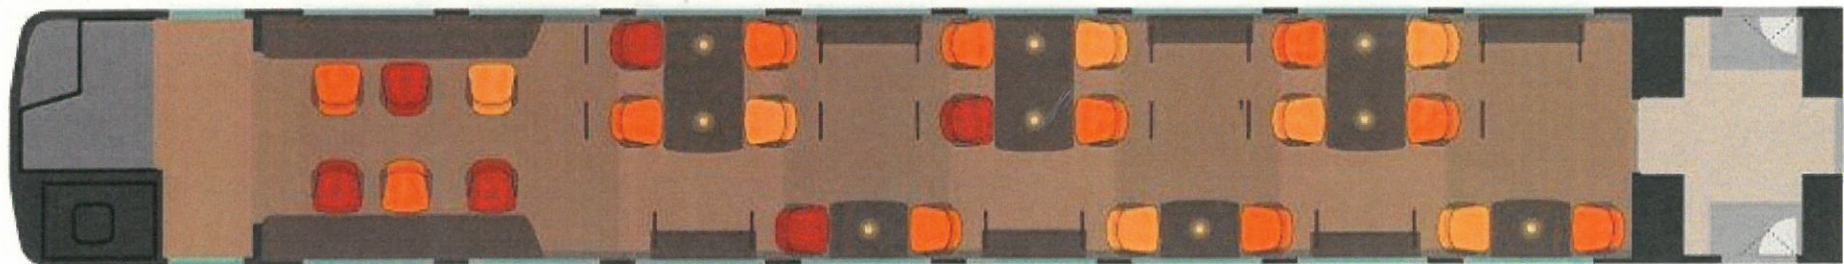

1号車 春萌（はるあかり）の章 定員 22

2号車 夏清・冬清（なつすがし・ふゆすがし）の章 定員 11

← 多度津

大歩危 →

3号車 秋彩 (あきみのり) の章 定員 24

← 多度津

出入口 ▼

大津危 →

出入口 ▲