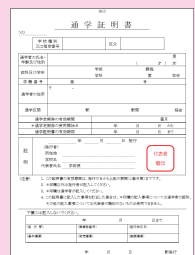

### 継続購入・再購入時に書類のアップロードが必要なケース

継続購入後・再購入後のスマえき定期券の有効期間の満了日が、学年の終期以降1箇月を超える場合

**必要書類** 通学証明書、通学定期乗車券購入兼用証明書、学生証の中から1点

⚠️ アップロードする証明書に、卒業年月日の記載がある場合は、次回更新時からアップロードの必要がありません。但し、以下の場合を除きます。

・在学期間が変更となる場合 ・区間が変更となる場合 ・有効期間満了後2箇月を経過する場合

### 証明書等の一例

学生証

通学定期乗車券購入兼用証明書

通学証明書

JR四国チケットアプリ「しこくスマートえきちゃん」では、通勤定期券や片道乗車券、自由席特急券、おトクなきっぷも発売中！  
日常利用にもおでかけにも便利なアプリです♪

しこくスマートえきちゃんサポートセンター

Tel.(0570)00-4592

(8:00~12:30、13:30~19:00/年中無休) (通話料がかかります)  
※お客様がお使いの電話回線の種類によりご利用いただけない場合があります。  
※音声ガイダンスのあと②を押して下さい。