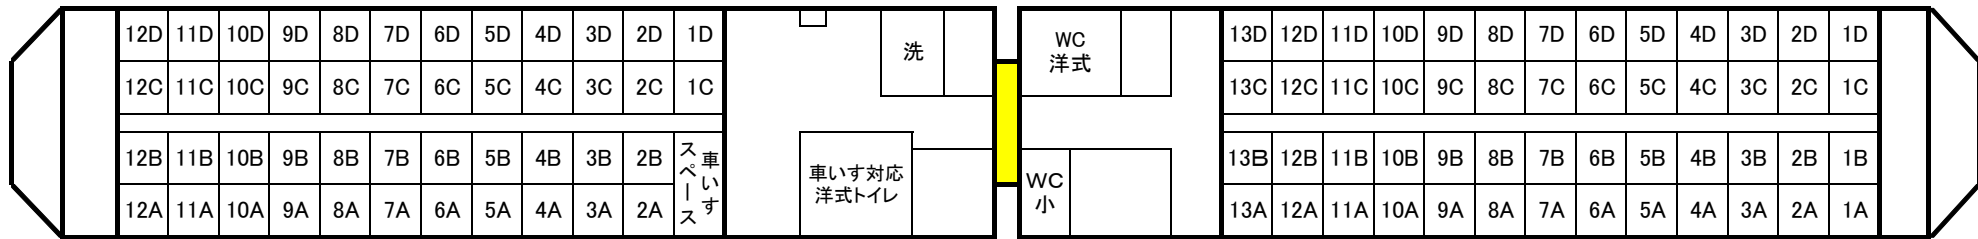

2600系編成 車内配置図

←高松方

徳島方→

2号車 Mc

1号車 Mc'

※車いす対応洋式トイレ ※車いす対応車 1-A, B席無し 定員46

定員52